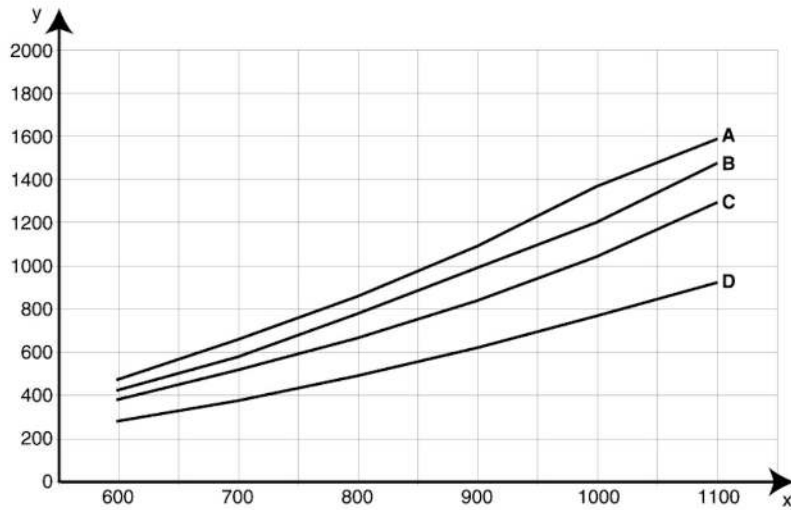

Odsávací rameno Original

X: průtok m³/h, Y: statický tlak Pa, A = 4 m horizontální, B =

4 m vertikální, C = 3 m, D = 2 m